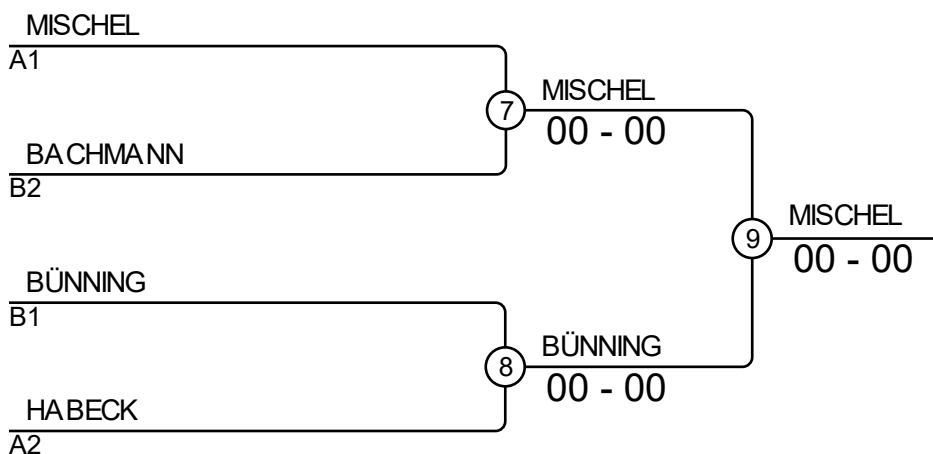

LEM U13 24.10.2021 Ribnitz-Damgarten Mädchen U13 -52

Competitors A

Competitors: 6

#	Name	Grade	Club	1	2	3	Wins	Pts	Pos
1	Anna MISCHEL	?	PSV Schw erin		10	10	2	20	1
2	Romy HABECK	?	PSV 90 Neubrandenburg			10	1	10	2
3	Paula RÜH	?	ASIA SPORT				0	0	3

Matches A

Match	White	Blue	Result	Time
1	Anna MISCHEL	1 2 Romy HABECK	10-0	0:00
3	Anna MISCHEL	1 3 Paula RÜH	10-0	0:00
5	Romy HABECK	2 3 Paula RÜH	10-0	0:00

Competitors B

#	Name	Grade	Club	4	5	6	Wins	Pts	Pos
4	Lara-Mia BÜNNING	?	KSV Grimmen		10	10	2	20	1
5	Betty BACHMANN	?	PSV 90 Neubrandenburg			10	1	10	2
6	Louise HANDORF	?	SKV Müritz				0	0	3

Matches B

Match	White	Blue	Result	Time
2	Lara-Mia BÜNNING	4 5 Betty BACHMANN	10-0	0:00
4	Lara-Mia BÜNNING	4 6 Louise HANDORF	10-0	0:00
6	Betty BACHMANN	5 6 Louise HANDORF	10-0	0:00

Results

Pos	Name
1	Anna MISCHEL, PSV Schw erin
2	Lara-Mia BÜNNING, KSV Grimmen
3	Betty BACHMANN, PSV 90 Neubrandenburg
3	Romy HABECK, PSV 90 Neubrandenburg