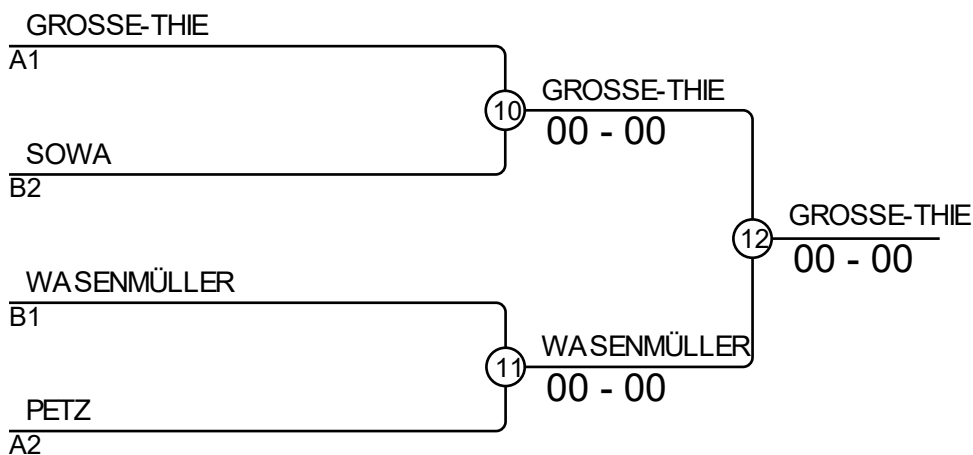

LEM U13 24.10.2021 Ribnitz-Damgarten Mädchen U13 -44

Competitors A

Competitors: 7

#	Name	Grade	Club	1	2	3	4	Wins	Pts	Pos
1	Neele GLASER	?	SV Motor Wolgast					0	0	4
2	Margaretha GROSSE-THIE	?	VfK "Bau" Rostock	10		10	10	3	30	1
3	Dalia KONOPKO	?	SG Medizin Bansin	10				1	10	3
4	Tamia PETZ	?	JC Malchin	10		10		2	20	2

Matches A

Match	White	Blue	Result	Time
1	Neele GLASER 1 2	Margaretha GROSSE-THIE	0-10	0:00
2	Dalia KONOPKO 3 4	Tamia PETZ	0-10	0:00
4	Neele GLASER 1 3	Dalia KONOPKO	0-10	0:00
5	Margaretha GROSSE-THIE 2 4	Tamia PETZ	10-0	0:00
7	Neele GLASER 1 4	Tamia PETZ	0-10	0:00
8	Margaretha GROSSE-THIE 2 3	Dalia KONOPKO	10-0	0:00

Competitors B

#	Name	Grade	Club	5	6	7	Wins	Pts	Pos
5	Alva CARL	?	SKV Müritz				0	0	3
6	Regina WASENMÜLLER	?	1. Schw eriner JC	10		10	2	20	1
7	Larina SOWA	?	PSV Schw erin	10			1	10	2

Matches B

Match	White	Blue	Result	Time
3	Alva CARL 5 6	Regina WASENMÜLLER	0-10	0:00
6	Alva CARL 5 7	Larina SOWA	0-10	0:00
9	Regina WASENMÜLLER 6 7	Larina SOWA	10-0	0:00

Results

Pos	Name
1	Margaretha GROSSE-THIE, VfK "Bau" Rostock
2	Regina WASENMÜLLER, 1. Schw eriner JC
3	Larina SOWA, PSV Schw erin
3	Tamia PETZ, JC Malchin