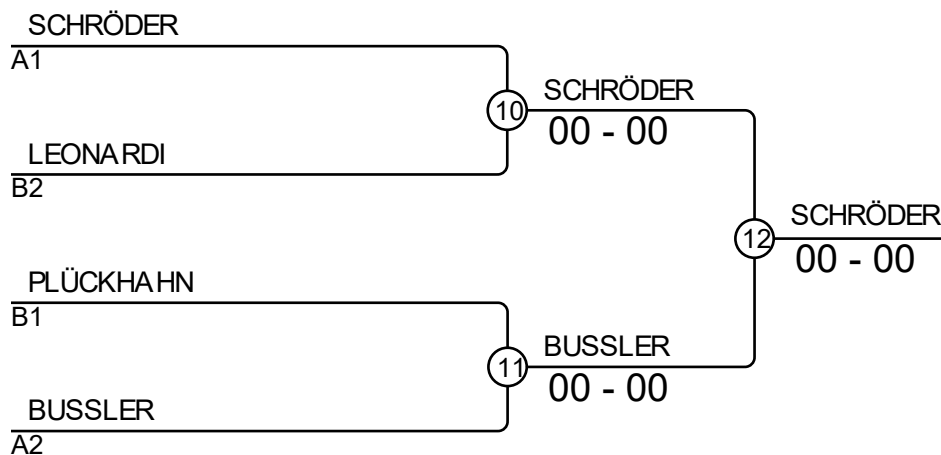

LEM U13 24.10.2021 Ribnitz-Damgarten Mädchen U13 +57

Competitors A

Competitors: 7

#	Name	Grade	Club	1	2	3	4	Wins	Pts	Pos
1	Antonia REICHERT	?	Ueckermünder JC					0	0	4
2	Angelie-Sue BAST	?	KSV Grimmen	10				1	10	3
3	Tara SCHRÖDER	?	PSV 90 Neubrandenburg	10	1		10	3	21	1
4	Nora BUSSLER	?	VfK "Bau" Rostock	10	10			2	20	2

Matches A

Match	White	Blue	Result	Time
1	Antonia REICHERT 1	Angelie-Sue BAST 2	0-10	0:00
2	Tara SCHRÖDER 3	Nora BUSSLER 4	10-0	0:00
4	Antonia REICHERT 1	Tara SCHRÖDER 3	0-10	0:00
5	Angelie-Sue BAST 2	Nora BUSSLER 4	0-10	0:00
7	Antonia REICHERT 1	Nora BUSSLER 4	0-10	0:00
8	Angelie-Sue BAST 2	Tara SCHRÖDER 3	0-1	0:00

Competitors B

#	Name	Grade	Club	5	6	7	Wins	Pts	Pos
5	Emma Jolie MATTHIAS	?	KSV Grimmen				0	0	3
6	Luna LEONARDI	?	VfK "Bau" Rostock	1			1	1	2
7	Amy PLÜCKHAHN	?	SKV Müritz	10	1		2	11	1

Matches B

Match	White	Blue	Result	Time
3	Emma Jolie MATTHIAS 5	Luna LEONARDI 6	0-1	0:00
6	Emma Jolie MATTHIAS 5	Amy PLÜCKHAHN 7	0-10	0:00
9	Luna LEONARDI 6	Amy PLÜCKHAHN 7	0-1	0:00

Results

Pos	Name
1	Tara SCHRÖDER, PSV 90 Neubrandenburg
2	Nora BUSSLER, VfK "Bau" Rostock
3	Luna LEONARDI, VfK "Bau" Rostock
3	Amy PLÜCKHAHN, SKV Müritz